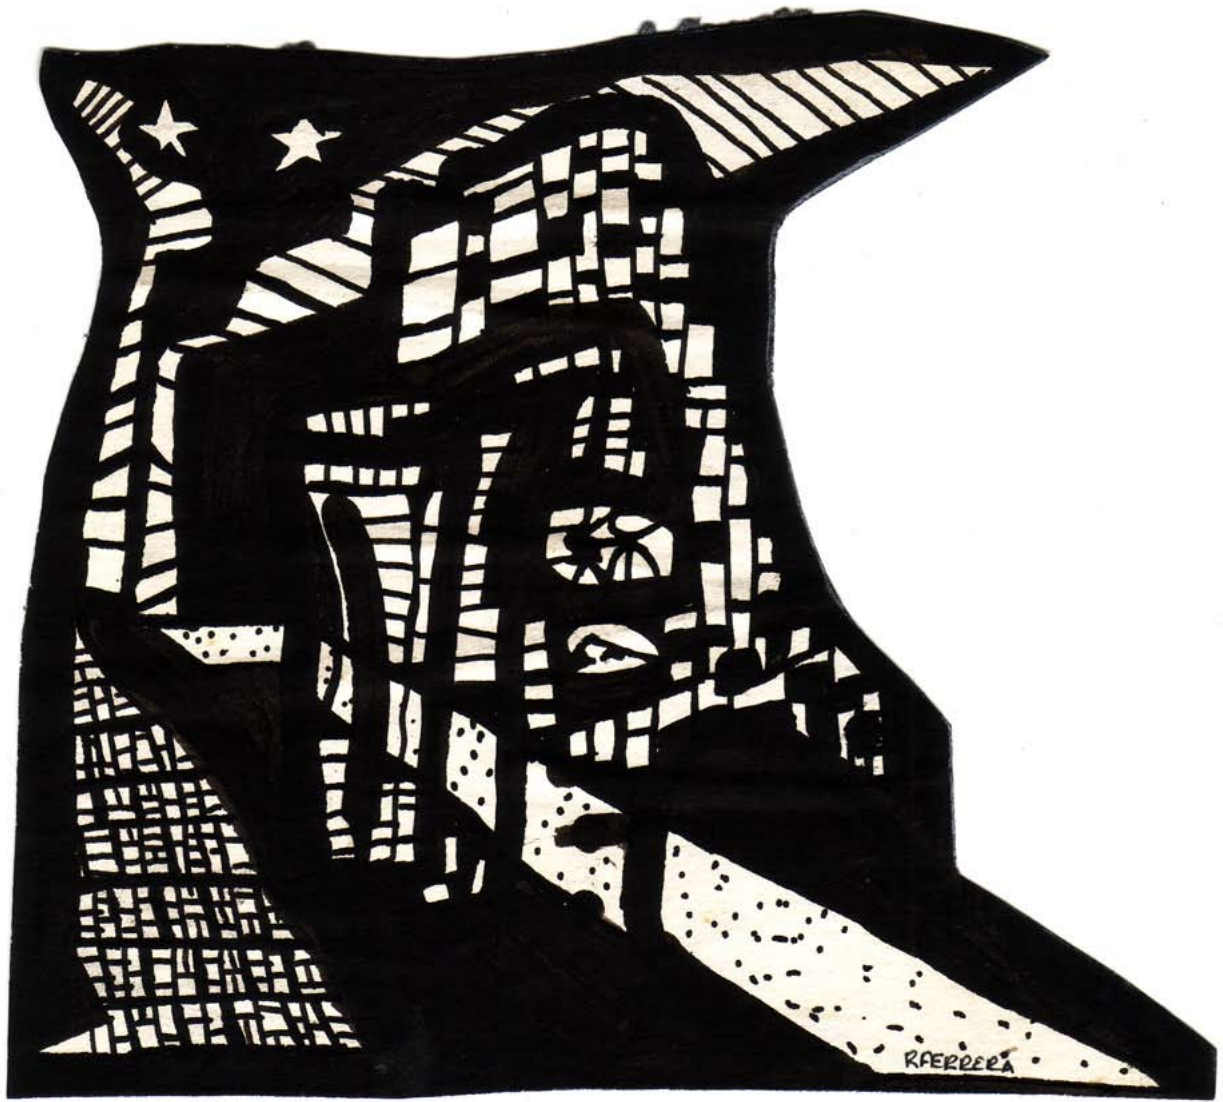

୨ ୨ ୨ ୨ ୨ ୨

୨ ୨ ୨ ୨ ୨ ୨ ୨ ୨

Handwritten signature or text in green and red.

"GITA HASHEMI"

RFERRERO

R.FERRERA

"RETRATO DE FELIX GONZALES TORRES"

"JOHN RAFAEL"