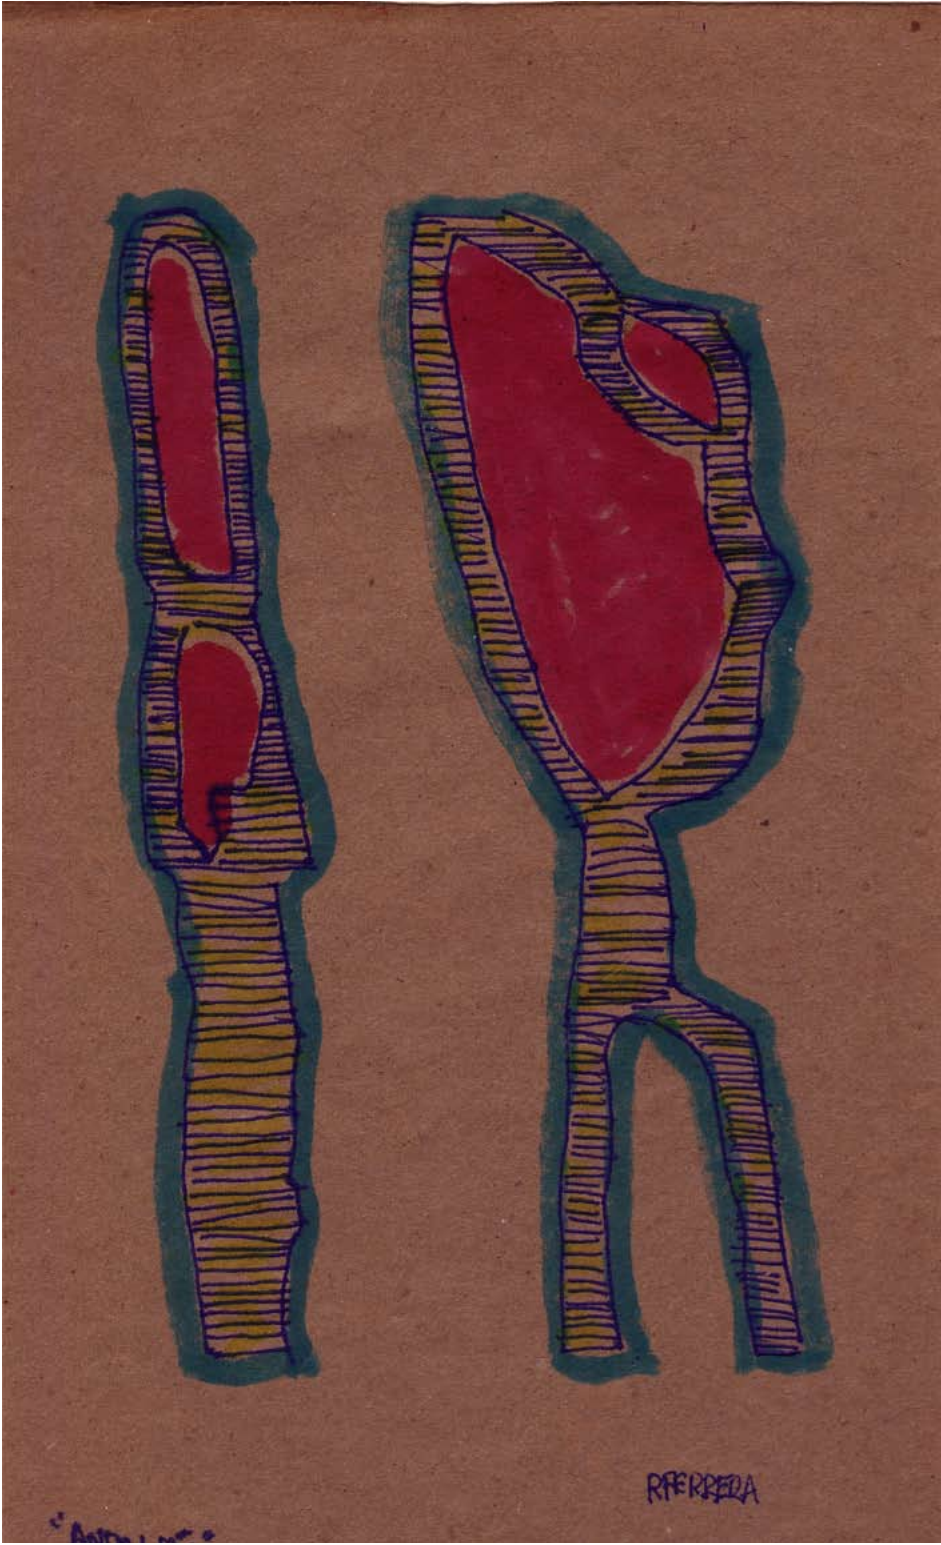

Raul Moarquech Ferrera-Balanquet

Selected Artworks

ഉ ഉ ഉ ഉ ഉ ഉ ഉ ഉ

ഉ ഉ ഉ ഉ ഉ ഉ ഉ ഉ

ഉ ഉ ഉ ഉ ഉ ഉ ഉ ഉ

വ വ വ വ വ വ വ

വ വ വ വ വ വ വ

വ വ വ വ വ വ വ

വ വ വ വ വ വ വ

୨ ୨ ୨ ୨ ୨ ୨ ୨ ୨ ୨ ୨

୨ ୨ ୨ ୨ ୨ ୨ ୨

୨ ୨ ୨ ୨ ୨ ୨ ୨

୨ ୨ ୨ ୨ ୨

୨ ୨ ୨ ୨ ୨ ୨ ୨ ୨

୨ ୨ ୨ ୨ ୨ ୨ ୨ ୨

୨ ୨ ୨ ୨ ୨ ୨ ୨ ୨

୨ ୨ ୨ ୨ ୨ ୨

୨ ୨ ୨ ୨ ୨ ୨ ୨ ୨

Handwritten signature or text in green and red.

"GITA HASHEMI"

RFERRERO

R.FERRERA

"RETRATO DE FELIX GONZALES TORRES"

"JOHN RAFAEL"